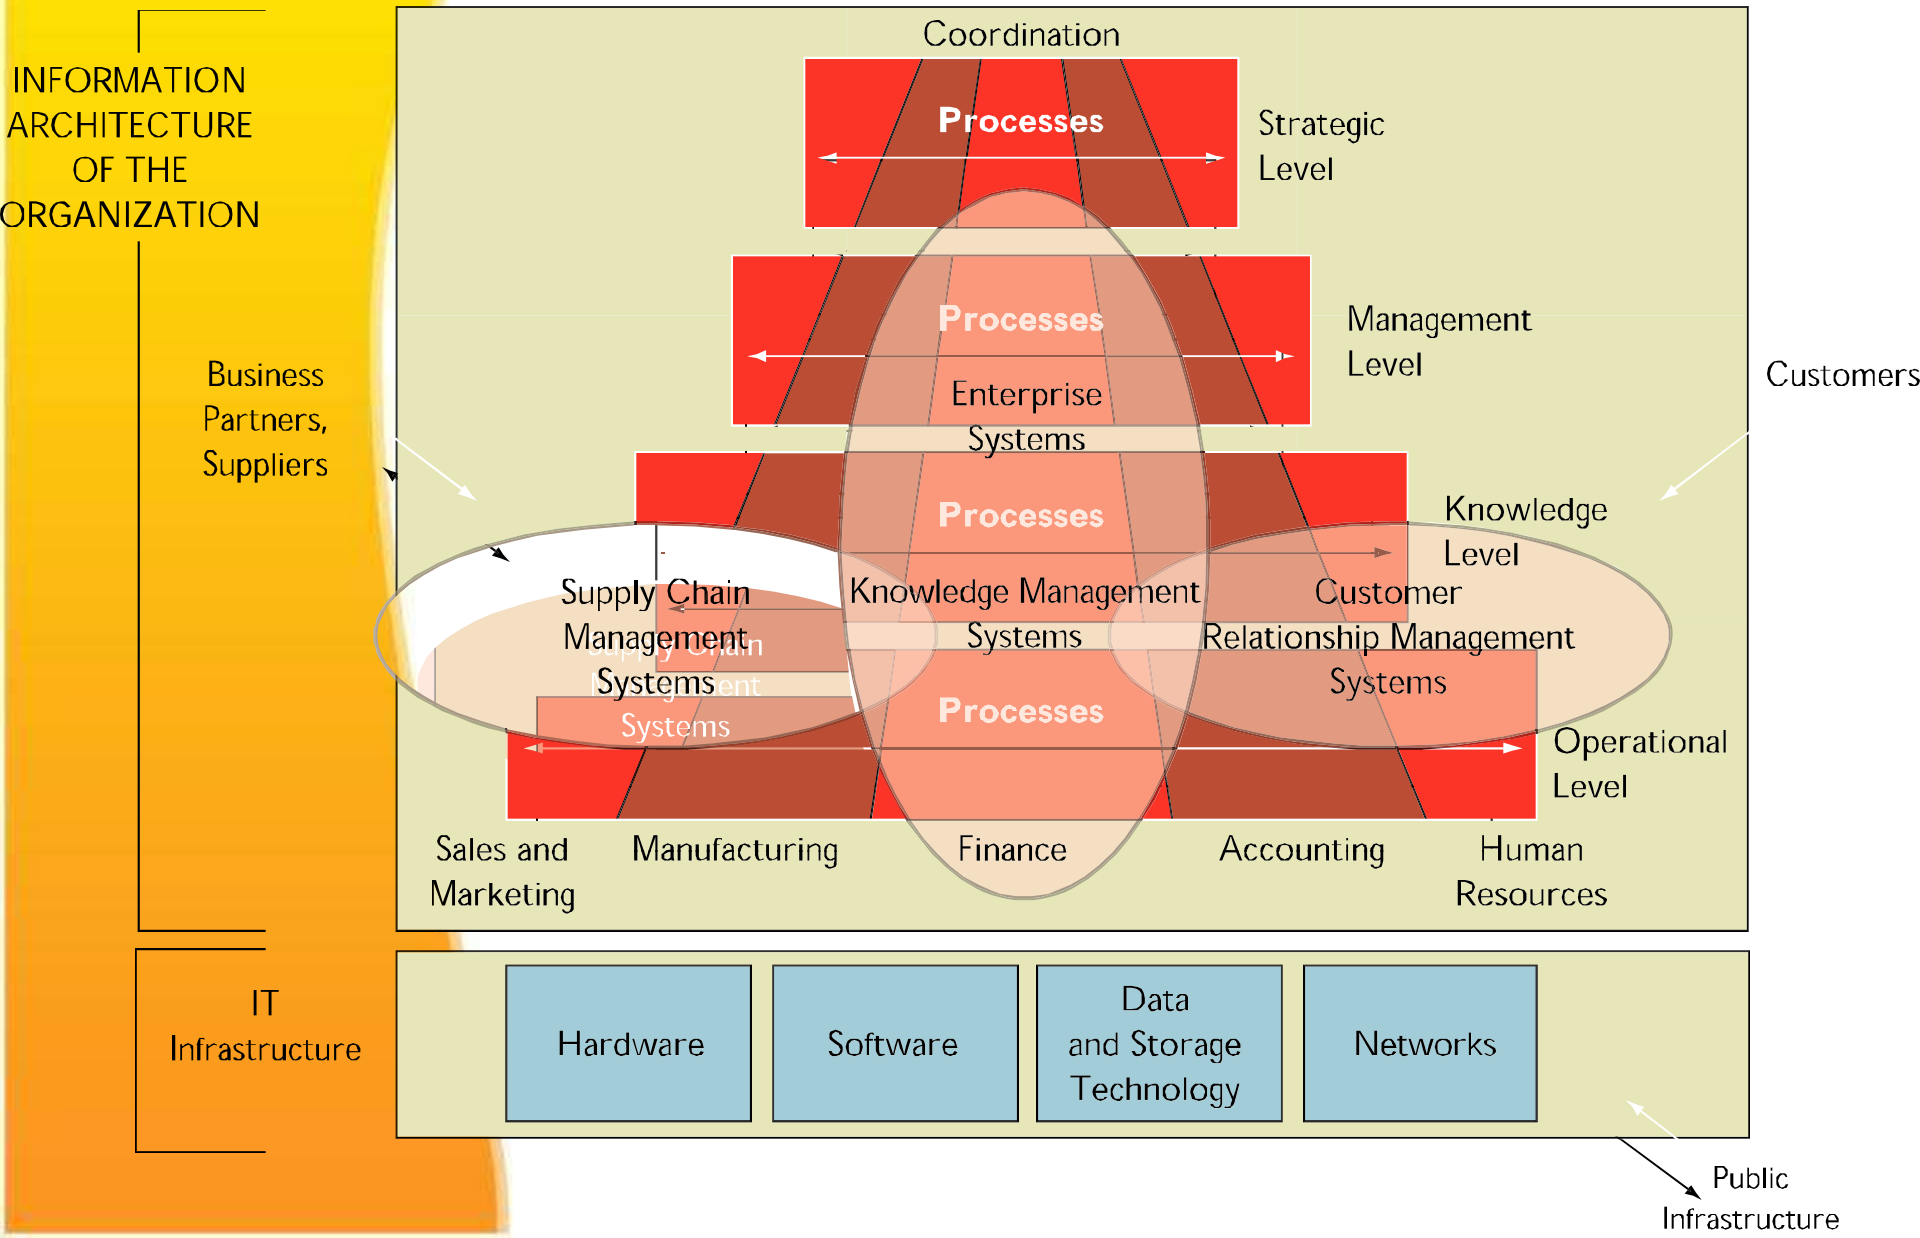

Raw Data

Computer Process

Information for manager to decision

โครงสร้างระบบสารสนเทศขององค์กร

โครงสร้างเทคโนโลยีสารสนเทศภายในองค์กร

THE ORGANIZATION

Senior management

Major end users (divisions)

Information Systems Department

IT Infrastructure
Hardware
Software
Data storage
Networks

Information Systems Specialists

CIO

Managers

Systems analysts

Systems designers

Programmers