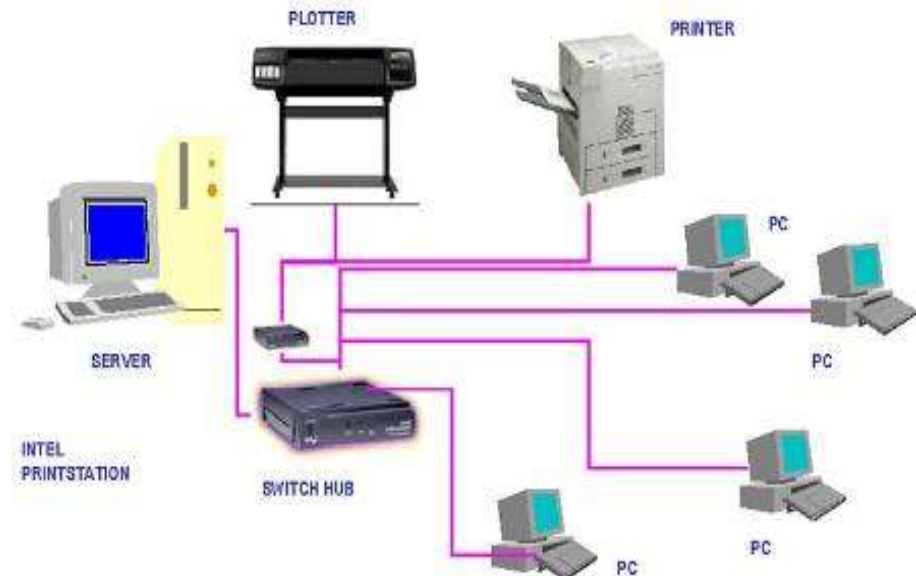

OAS : Office Automation System

ระบบสำนักงานอัตโนมัติ

คือระบบที่ช่วยสนับสนุนงาน
ธุรการในสำนักงานให้เป็นไปได้
โดยอัตโนมัติ เช่น การสื่อสาร
ในองค์กรผ่านเครือข่าย LAN
การใช้งาน Software ที่
สนับสนุนงานประมวลผลคำ
งานคำนวณ งานนำเสนอ
หรือ การส่งข่าวสารทั้ง
ภายนอก ภายในผ่านอินเทอร์เน็ต
หรือ อินทราเน็ต หรือ
ระบบการจัดการเอกสาร
(Document Management
System : DMS) เป็นต้น