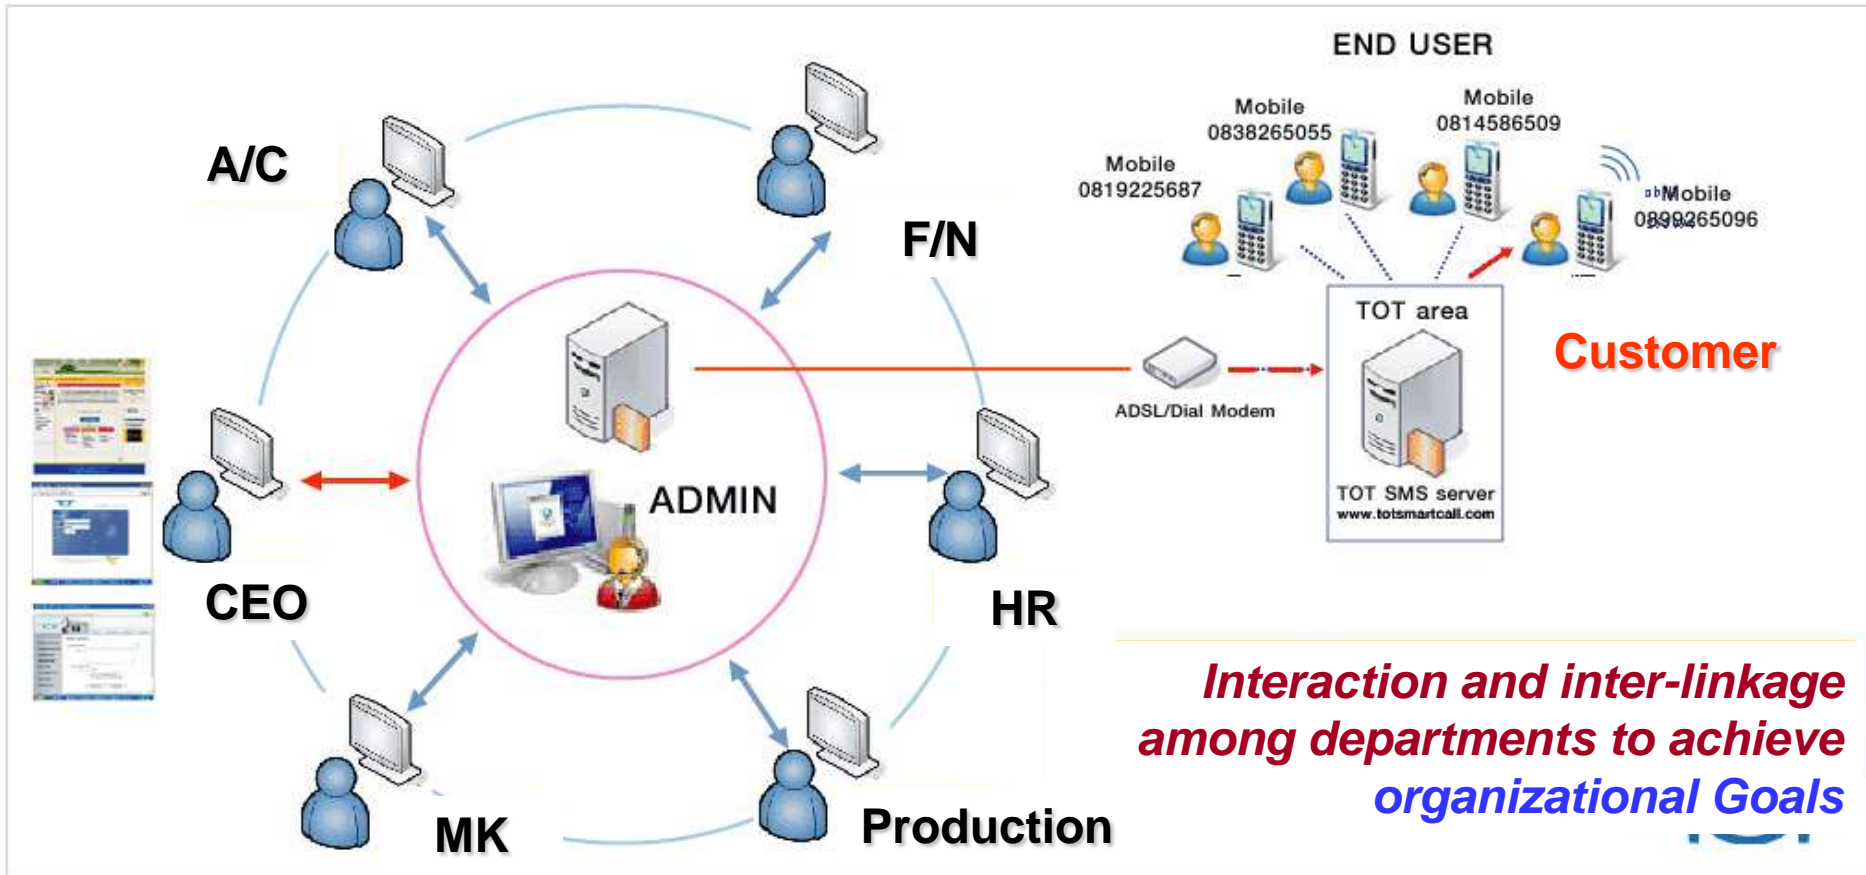

เชื่อมโยงแผนกต่างๆในองค์กรที่มีการทำงานไม่เหมือนกัน

เพิ่มประสิทธิภาพการทำงานของพนักงาน

**Now
Get More
Leads From
Your Website...**

เพิ่มคุณภาพสินค้าและบริการ

Innovation Products

Intuitive volume control.

Slide your finger across the touch-sensitive surface to control the volume.

Skip / Pause / Play control.

Tap the Apple icon to toggle between Play and Pause functions. Tap the touch strip to the left or right of the Apple icon to skip the previous or next song respectively.

iRing